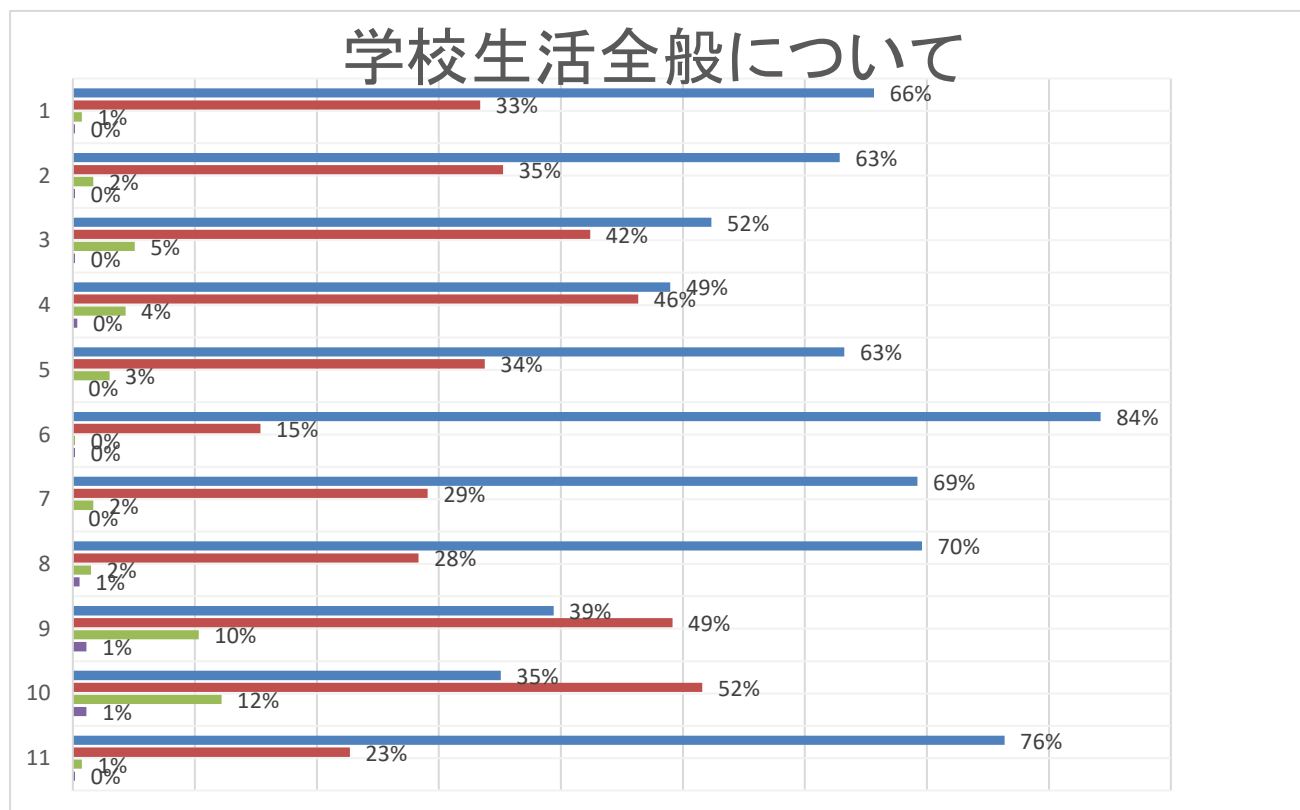

## 第2回生徒アンケート(全学年) (回収率 65.2%)

### 質問項目

- 1 学校生活は充実している。
- 2 長岡大手高校の生徒としての自覚をもって行動している。
- 3 学校は、進路実現のために適切な指導を行っている。
- 4 教職員はいろいろな機会を通して生徒理解に努め、相談にも乗ってくれる。
- 5 基本的な生活習慣が身につくように、遅刻防止やマナー指導などを行っている。
- 6 部活動が盛んな学校である。
- 7 体育祭に積極的に参加している。
- 8 文化祭に積極的に参加している。
- 9 自分は、将来のために自ら進路研究に取り組んでいる。
- 10 自分は、進路実現のために積極的に学習している。
- 11 自分は服装や時間など集団生活のきまりを守っている。